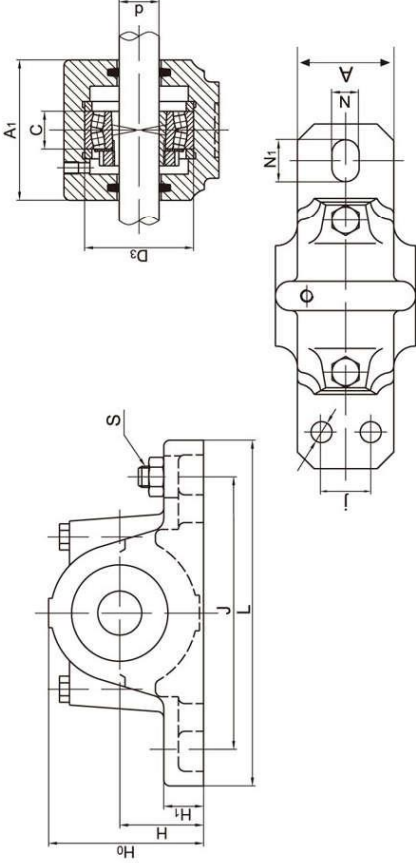

## Plummer Blocks SNU500

Nousing No.	Shaft	Dimensions (mm)													Bolt Dia	Wt Kg	Bearing No	Adapter	Spacer Ring	
		H	H <sub>12</sub>	L	J	A	N	N <sub>1</sub>	H <sub>1</sub>	H <sub>0</sub>	A <sub>1</sub>	J	C	D <sub>3</sub>					H <sub>8</sub>	(2)
SNU505	20	40	165	130	46	13	20	19	71	67	25	52	M10	1.9	1205K	H205	52X5	2		
SNU506	25	50	185	150	52	13	22	22	87	72	32	62	M10	2.2	1206K	H206	62X5	2		
SNU507	30	50	185	150	52	13	20	22	92	82	34	72	M10	2.6	1207K 22207K	H207 H307	72X8.5 72X5.5	2		
SNU508	35	60	205	170	60	15	20	25	106	85	39	80	M12	3.2	1208K 22208K	H208 H308	80X10.5 80X8	2		
SNU509	40	60	205	170	60	15	20	25	109	85	30	85	M12	3.6	1209K 22209K	H209 H309	85X5.5 85X7	2		
SNU510	45	60	205	170	60	15	20	25	112	90	41	90	M12	3.9	1210K 22210K	H210 H310	90X10.5 90X9	2		
SNU511	50	70	255	210	70	18	23	28	127	95	44	100	M16	5.2	1211K 22211K	H211 H311	100X11.5 100X9.5	2		
SNU512	55	70	255	210	70	18	23	30	133	105	48	110	M16	6.7	1212K 22212K	H212 H312	110X13 110X10	2		
SNU513	60	80	275	230	80	18	24	30	148	110	51	120	M16	7.9	1213K 22213K	H213 H313	120X14 120X10	2		
SNU515	65	80	280	230	80	18	26	30	154	115	56	130	M16	8.6	1215K 22215K	H215 H315	130X15.5 130X12.5	2		
SNU516	70	95	315	260	90	22	29	32	175	120	58	140	M20	11.0	1216K 22216K	H216 H316	140X16 140X12.5	2		
SNU517	75	95	320	260	90	22	30	32	181	125	61	150	M20	12.0	1217K 22217K	H217 H317	150X16.5 150X12.5	2		
SNU518	80	100	345	290	100	22	27	35	192	140	65	160	M20	15.0	1218K 22218K 23218K	H218 H318 H2318	160X17.5 160X12.5 160X12.5	2 2 1		
SNU519	85	112	345	290	100	22	27	35	209	145	68	170	M20	16.0	1219K 22219K	H219 H319	170X18 170X12.5	2 2		
SNU520	90	112	380	320	110	26	32	40	215	160	70	180	M24	18.0	1220K 22220K 23220K	H220 H320 H2320	180X18 180X12 180X9.7	2 2 1		
SNU522	100	125	410	350	120	26	32	45	239	175	80	200	M24	28.0	1222K 22222K 23222K	H222 H322 H2322	200X22 200X13.5 200X10.2	2 2 1		
SNU524	110	140	410	350	120	26	32	45	271	185	86	215	M24	36.0	1224K 23224K	H224 H2324	215X14 215X10	2 2		
SNU526	115	150	445	380	130	28	35	50	290	190	90	230	M24	47.0	22226K 23226K	H226 H2326	230X13 230X10	2 1		
SNU528	125	150	500	420	150	35	42	50	302	205	98	250	M30	49.0	22228K 23228K	H228 H2328	250X15 250X10	2 1		
SNU530	135	160	530	450	160	35	42	60	323	220	106	270	M24	57.0	22230K 23230K	H230 H2330	270X16.5 270X10	2 1		
SNU532	140	170	550	470	160	35	42	60	344	235	114	290	M24	64.0	22232K 23232K	H232 H2332	290X17 290X10	2 1		