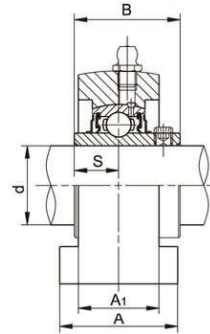

# LDK<sup>®</sup> Pillow Blocks

UCSB Standard duty, Wider inner ring bearing, Setscrew locking

Unit No.	Shaft Dia		Dimensions (mm)										Bolt Size		Weight (kg)
	d		H	L	J	A	A <sub>1</sub>	H <sub>1</sub>	H <sub>0</sub>	N	B	S	(mm)	(in)	
	(in)	(mm)													
UCSB205	25		31.7	92	70	38	25	58	67	12	34.1	14.3	M10	3/8	1.03
205-13	13/16														
205-14	7/8														
205-15	15/16														
205-16	1														
UCSB206	30		38.1	108	83	44	30	68	78	12	38.1	15.9	M10	3/8	1.63
206-17	1-1/16														
206-18	1-1/8														
206-19	1-3/16														
206-20	1-1/4														
UCSB207	35		44.4	133	102	48	33	76	95	14	42.9	17.5	M12	7/16	2.52
207-20	1-1/4														
207-21	1-5/16														
207-22	1-3/8														
207-23	1-7/16														
UCSB208	40		47.6	140	108	54	39	81	100	14	49.2	19	M12	7/16	3.12
208-24	1-1/2														
208-25	1-9/16														
UCSB209	45		50.8	146	111	54	39	86	105	14	49.2	19	M12	7/16	3.43
209-26	1-5/8														
209-27	1-11/16														
209-28	1-3/4														
UCSB210	50		53.97	152	118	60	41	90	110	14	51.6	19	M12	7/16	3.95
210-29	1-13/16														
210-30	1-7/8														
210-31	1-15/16														
210-32	2														
UCSB211	55		58.7	172	137	60	41	98	122	17	55.6	22.2	M16	5/8	4.92
211-32	2														
211-33	2-1/16														
211-34	2-1/8														
211-35	2-3/16														
UCSB212	60		69.85	197	162	65	48	111	146	17	65.1	25.4	M16	5/8	7.03
212-36	2-1/4														
212-37	2-5/16														
212-38	2-3/8														
212-39	2-7/16														
UCSB213	65		69.85	197	162	65	48	111	146	17	65.1	25.4	M16	5/8	7.62
213-40	2-1/2														
213-41	2-9/16														
UCSB214	70		76.2	206	172	73	60	117	155	17	74.6	30.2	M16	5/8	8.18
214-42	2-5/8														
214-43	2-11/16														
214-44	2-3/4														
UCSB215	75		76.2	206	172	73	55	117	155	17	77.8	33.3	M16	5/8	8.42
215-45	2-13/16														
215-46	2-7/8														
215-47	2-15/16														
215-48	3														
UCSB216	80		82.55	238	191	86	64	127	168	21	82.6	33.3	M20	3/4	10.55
216-50	3-1/8														
UCSB217	85		88.9	254	203	89	64	136	181	21	85.7	34.1	M20	3/4	13
217-52	3-1/4														
UCSB218	90		98.4	273	222	92	67	152	200	25	96	39.7	M24		16.29
218-56	3-1/2														
UCSBX20	100		108	298	241	108	70	178	221	26	108	49.2	M24		23.52
20-63	3-15/16														
20-64	4														