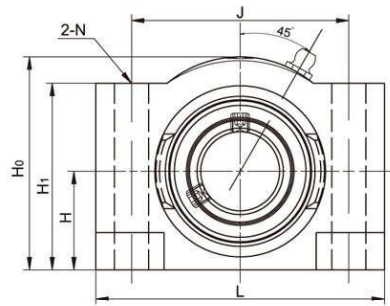

# LDK<sup>®</sup> Pillow Blocks

UCSB Standard duty, Wider inner ring bearing, Setscrew locking

Unit No.	Shaft Dia		Dimensions (mm)										Bolt Size		Weight (kg)
	d		H	L	J	A	A <sub>1</sub>	H <sub>1</sub>	H <sub>0</sub>	N	B	S	(mm)	(in)	
	(in)	(mm)													
UCSB205	25		31.7	92	70	38	25	58	67	12	34.1	14.3	M10	3/8	1.03
205-13	13/16														
205-14	7/8														
205-15	15/16														
205-16	1														
UCSB206	30		38.1	108	83	44	30	68	78	12	38.1	15.9	M10	3/8	1.63
206-17	1-1/16														
206-18	1-1/8														
206-19	1-3/16														
206-20	1-1/4														
UCSB207	35		44.4	133	102	48	33	76	95	14	42.9	17.5	M12	7/16	2.52
207-20	1-1/4														
207-21	1-5/16														
207-22	1-3/8														
207-23	1-7/16														
UCSB208	40		47.6	140	108	54	39	81	100	14	49.2	19	M12	7/16	3.12
208-24	1-1/2														
208-25	1-9/16														
UCSB209	45		50.8	146	111	54	39	86	105	14	49.2	19	M12	7/16	3.43
209-26	1-5/8														
209-27	1-11/16														
209-28	1-3/4														
UCSB210	50		53.97	152	118	60	41	90	110	14	51.6	19	M12	7/16	3.95
210-29	1-13/16														
210-30	1-7/8														
210-31	1-15/16														
210-32	2														
UCSB211	55		58.7	172	137	60	41	98	122	17	55.6	22.2	M16	5/8	4.92
211-32	2														
211-33	2-1/16														
211-34	2-1/8														
211-35	2-3/16														
UCSB212	60		69.85	197	162	65	48	111	146	17	65.1	25.4	M16	5/8	7.03
212-36	2-1/4														
212-37	2-5/16														
212-38	2-3/8														
212-39	2-7/16														
UCSB213	65		69.85	197	162	65	48	111	146	17	65.1	25.4	M16	5/8	7.62
213-40	2-1/2														
213-41	2-9/16														
UCSB214	70		76.2	206	172	73	60	117	155	17	74.6	30.2	M16	5/8	8.18
214-42	2-5/8														
214-43	2-11/16														
214-44	2-3/4														
UCSB215	75		76.2	206	172	73	55	117	155	17	77.8	33.3	M16	5/8	8.42
215-45	2-13/16														
215-46	2-7/8														
215-47	2-15/16														
215-48	3														
UCSB216	80		82.55	238	191	86	64	127	168	21	82.6	33.3	M20	3/4	10.55
216-50	3-1/8														
UCSB217	85		88.9	254	203	89	64	136	181	21	85.7	34.1	M20	3/4	13
217-52	3-1/4														
UCSB218	90		98.4	273	222	92	67	152	200	25	96	39.7	M24		16.29
218-56	3-1/2														
UCSBX20	100		108	298	241	108	70	178	221	26	108	49.2	M24		23.52
20-63	3-15/16														
20-64	4														