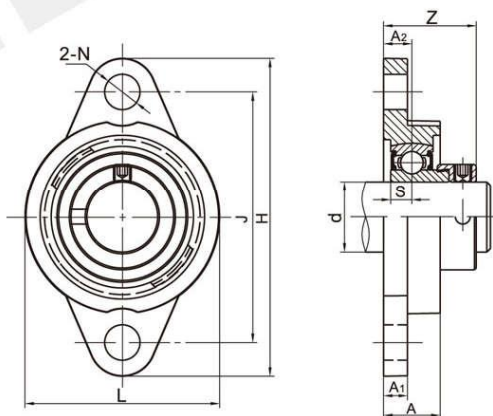

## SSUP000 Series

Unit No.	Shaft d(mm)	Dimensions(mm)									Bolt Size (mm)	Bearing No.	Housing No.	Weight (kg)
		H	L	J	A	H1	H0	N	S	B1				
SSUP000	10	18	67	53	16	6	35	7	4	17.7	M6	SU000	SP000	0.1
SSUP001	12	19	71	56	16	6	38	7	4	17.7	M6	SU001	SP001	0.11
SSUP002	15	22	80	63	16	7	43	7	4.5	18.7	M6	SU002	SP002	0.15
SSUP003	17	24	85	67	18	7	47	7	5	20.7	M6	SU003	SP003	0.19
SSUP004	20	28	100	80	20	9	55	10	6	24.2	M8	SU004	SP004	0.29
SSUP005	25	32	112	90	20	10	62	10	6	25	M8	SU005	SP005	0.35
SSUP006	30	36	132	106	26	11	70	13	6.5	26	M10	SU006	SP006	0.54

## SSUFL000 Series

Unit No.	Shaft d(mm)	Dimensions(mm)									Bolt Size (mm)	Bearing No.	Housing No.	Weight (kg)
		H	J	A2	A1	A	N	L	S	Z				
SSUFL000	10	60	45	5.5	6	12	7	36	4	19.7	M6	SU000	SFL000	0.09
SSUFL001	12	63	48	5.5	6	12	7	38	4	19.7	M6	SU001	SFL001	0.09
SSUFL002	15	67	53	6.5	6.5	13	7	42	4.5	20.7	M6	SU002	SFL002	0.11
SSUFL003	17	71	56	7	7	14	7	46	5	22.7	M6	SU003	SFL003	0.14
SSUFL004	20	90	71	8	8	16	10	55	6	26.2	M8	SU004	SFL004	0.25
SSUFL005	25	95	75	8	8	16	10	60	6	27	M8	SU005	SFL005	0.28
SSUFL006	30	112	85	9	9	18	13	70	6.5	28.5	M10	SU006	SFL006	0.42