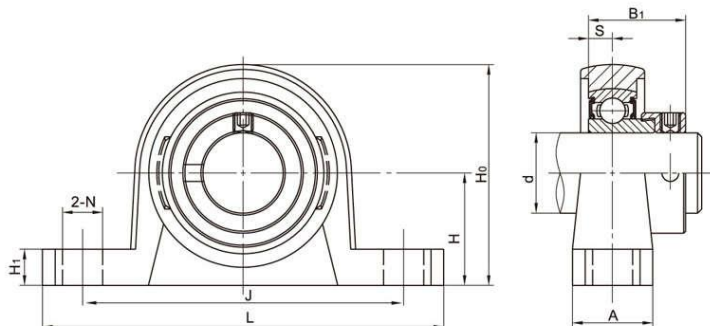

## SSUP000 Series

Unit No.	Shaft d(mm)	Dimensions(mm)									Bolt Size (mm)	Bearing No.	Housing No.	Weight (kg)
		H	L	J	A	H1	H0	N	S	B1				
SSUP000	10	18	67	53	16	6	35	7	4	17.7	M6	SU000	SP000	0.1
SSUP001	12	19	71	56	16	6	38	7	4	17.7	M6	SU001	SP001	0.11
SSUP002	15	22	80	63	16	7	43	7	4.5	18.7	M6	SU002	SP002	0.15
SSUP003	17	24	85	67	18	7	47	7	5	20.7	M6	SU003	SP003	0.19
SSUP004	20	28	100	80	20	9	55	10	6	24.2	M8	SU004	SP004	0.29
SSUP005	25	32	112	90	20	10	62	10	6	25	M8	SU005	SP005	0.35
SSUP006	30	36	132	106	26	11	70	13	6.5	26	M10	SU006	SP006	0.54

## SSUFL000 Series

Unit No.	Shaft d(mm)	Dimensions(mm)									Bolt Size (mm)	Bearing No.	Housing No.	Weight (kg)
		H	J	A2	A1	A	N	L	S	Z				
SSUFL000	10	60	45	5.5	6	12	7	36	4	19.7	M6	SU000	SFL000	0.09
SSUFL001	12	63	48	5.5	6	12	7	38	4	19.7	M6	SU001	SFL001	0.09
SSUFL002	15	67	53	6.5	6.5	13	7	42	4.5	20.7	M6	SU002	SFL002	0.11
SSUFL003	17	71	56	7	7	14	7	46	5	22.7	M6	SU003	SFL003	0.14
SSUFL004	20	90	71	8	8	16	10	55	6	26.2	M8	SU004	SFL004	0.25
SSUFL005	25	95	75	8	8	16	10	60	6	27	M8	SU005	SFL005	0.28
SSUFL006	30	112	85	9	9	18	13	70	6.5	28.5	M10	SU006	SFL006	0.42