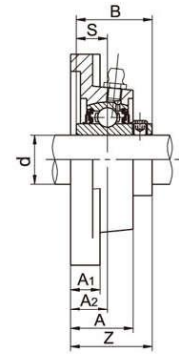

# 4-Bolt Flange Units **LDK**<sup>®</sup>

UCFX Medium duty, Wider inner ring bearing, Setscrew locking

Unit No.	Shaft Dia		Dimensions (mm)									Bolt Size (mm)	Weight (kg)
	d		L	J	A <sub>2</sub>	A <sub>1</sub>	A	N	B	S	Z		
(in)	(mm)												
UCFX05		25											
05-13	13/16		108	83	18	13	30	12	38.1	15.9	40.2	M10	1.0
05-14	7/8												
05-15	15/16												
05-16	1												
UCFX06		30											
06-17	1-1/16		117	92	19	14	34	16	42.9	17.5	44.4	M14	1.7
06-18	1-1/8												
06-19	1-3/16												
06-20	1-1/4												
UCFX07		35											
07-21	1-5/16		130	101.5	21	14	38	16	49.2	19	51.2	M14	2.1
07-22	1-3/8												
07-23	1-7/16												
UCFX08		40											
08-24	1-1/2		137	105	22	14	40	19	49.2	19	52.2	M16	2.4
08-25	1-9/16												
UCFX09		45											
09-26	1-5/8		143	111	23	14	40	19	51.6	19	55.6	M16	2.5
09-27	1-11/16												
09-28	1-3/4												
09-29	1-13/16												
UCFX10		50											
10-30	1-7/8		162	130	26	20	44	19	55.6	22.2	59.4	M16	3.9
10-31	1-15/16												
10-32	2												
UCFX11		55											
11-33	2-1/16		175	143	29	20	49	19	65.1	25.4	68.7	M16	4.9
11-34	2-1/8												
11-35	2-3/16												
11-36	2-1/4												
11-37	2-5/16												
UCFX12		60											
12-38	2-3/8		187	149	34	21	59	19	65.1	25.4	73.7	M16	5.2
12-39	2-7/16												
UCFX13		65											
13-40	2-1/2		187	149	34	21	59	19	74.6	30.2	78.4	M16	5.3
13-41	2-9/16												
UCFX14		70											
14-42	2-5/8		197	152	37	24	60	23	77.8	33.3	81.5	M20	7.3
14-43	2-11/16												
14-44	2-3/4												
UCFX15		75											
15-45	2-13/16		197	152	40	24	68	23	82.6	33.3	89.3	M20	8.1
15-46	2-7/8												
15-47	2-15/16												
15-48	3												
UCFX16		80											
16-49	3-1/16		214	171	40	24	70	23	85.7	34.1	91.6	M20	9.9
16-50	3-1/8												
16-51	3-3/16												
16-52	3-1/4												
UCFX17		85											
17-53	3-5/16		214	171	40	24	70	23	96	39.7	96.3	M20	11
17-55	3-7/16												