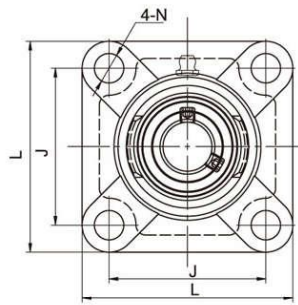

# 4-Bolt Flange Units **LDK**<sup>®</sup>

UCFX Medium duty, Wider inner ring bearing, Setscrew locking

Unit No.	Shaft Dia		Dimensions (mm)									Bolt Size (mm)	Weight (kg)
	d		L	J	A <sub>2</sub>	A <sub>1</sub>	A	N	B	S	Z		
(in)	(mm)												
UCFX05		25											
05-13	13/16		108	83	18	13	30	12	38.1	15.9	40.2	M10	1.0
05-14	7/8												
05-15	15/16												
05-16	1												
UCFX06		30											
06-17	1-1/16		117	92	19	14	34	16	42.9	17.5	44.4	M14	1.7
06-18	1-1/8												
06-19	1-3/16												
06-20	1-1/4												
UCFX07		35											
07-21	1-5/16		130	101.5	21	14	38	16	49.2	19	51.2	M14	2.1
07-22	1-3/8												
07-23	1-7/16												
UCFX08		40											
08-24	1-1/2		137	105	22	14	40	19	49.2	19	52.2	M16	2.4
08-25	1-9/16												
UCFX09		45											
09-26	1-5/8		143	111	23	14	40	19	51.6	19	55.6	M16	2.5
09-27	1-11/16												
09-28	1-3/4												
09-29	1-13/16												
UCFX10		50											
10-30	1-7/8		162	130	26	20	44	19	55.6	22.2	59.4	M16	3.9
10-31	1-15/16												
10-32	2												
UCFX11		55											
11-33	2-1/16		175	143	29	20	49	19	65.1	25.4	68.7	M16	4.9
11-34	2-1/8												
11-35	2-3/16												
11-36	2-1/4												
11-37	2-5/16												
UCFX12		60											
12-38	2-3/8		187	149	34	21	59	19	65.1	25.4	73.7	M16	5.2
12-39	2-7/16												
UCFX13		65											
13-40	2-1/2		187	149	34	21	59	19	74.6	30.2	78.4	M16	5.3
13-41	2-9/16												
UCFX14		70											
14-42	2-5/8		197	152	37	24	60	23	77.8	33.3	81.5	M20	7.3
14-43	2-11/16												
14-44	2-3/4												
UCFX15		75											
15-45	2-13/16		197	152	40	24	68	23	82.6	33.3	89.3	M20	8.1
15-46	2-7/8												
15-47	2-15/16												
15-48	3												
UCFX16		80											
16-49	3-1/16		214	171	40	24	70	23	85.7	34.1	91.6	M20	9.9
16-50	3-1/8												
16-51	3-3/16												
16-52	3-1/4												
UCFX17		85											
17-53	3-5/16		214	171	40	24	70	23	96	39.7	96.3	M20	11
17-55	3-7/16												